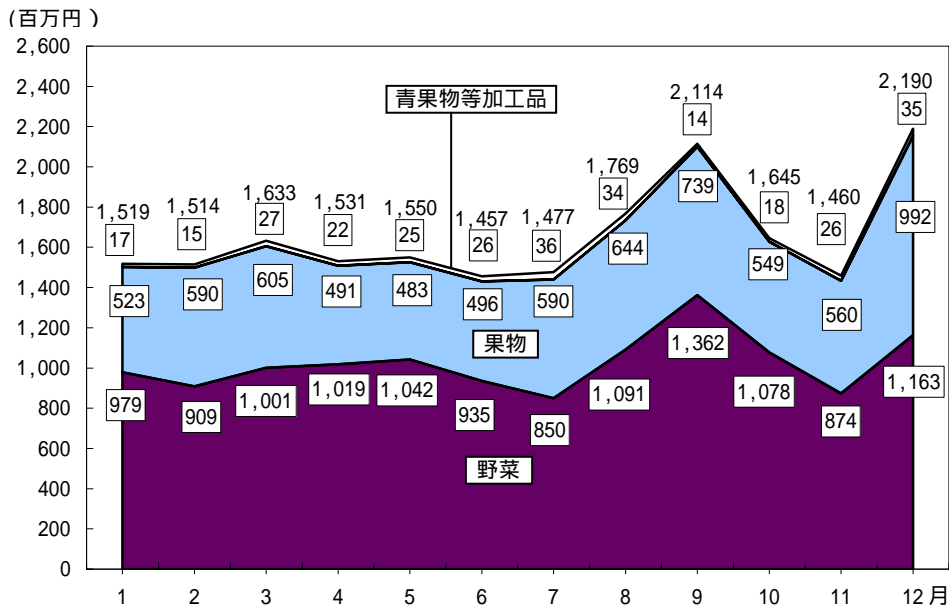

第1図 種類別，月別取扱高

第2図 野菜，果物の月別単価表

青果部
総括図表