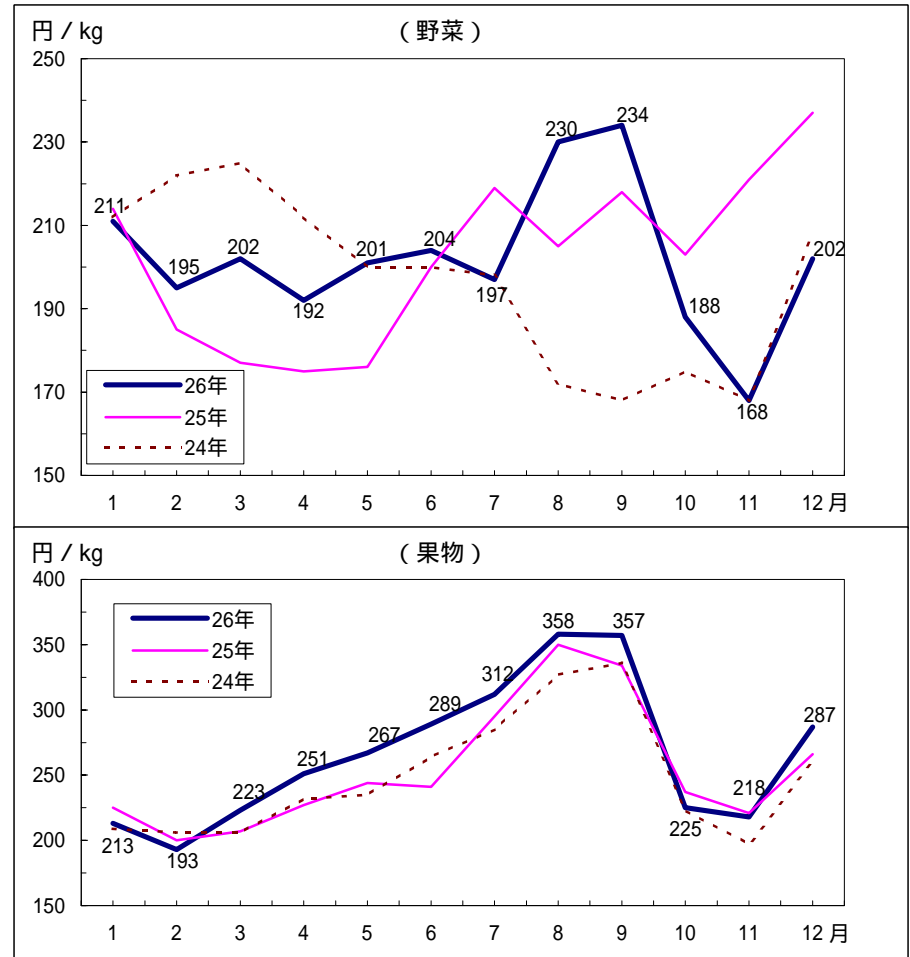

第1図 種類別，月別取扱高

第2図 野菜，果物の月別単価表

青果部
総括図表