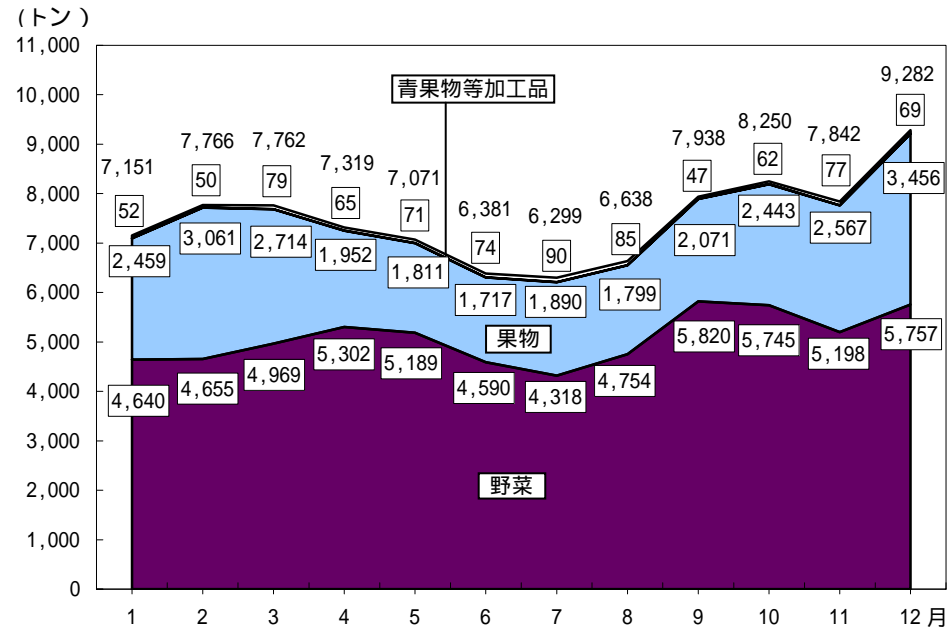

第1図 種類別，月別取扱高

第2図 野菜，果物の月別単価表

青果部
総括図表