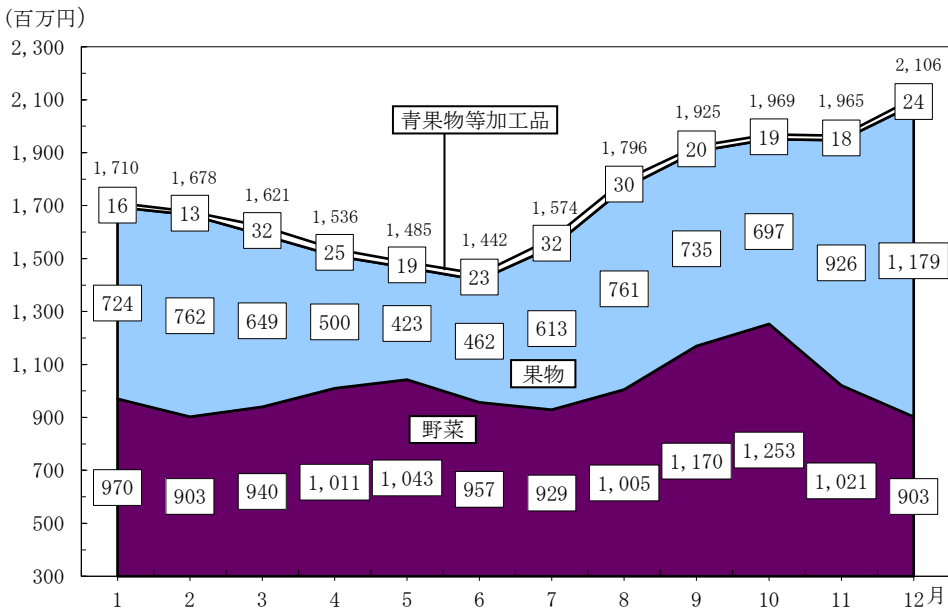

第1図 種類別，月別取扱高

第2図 野菜，果物の月別単価表

青果部  
総括図表